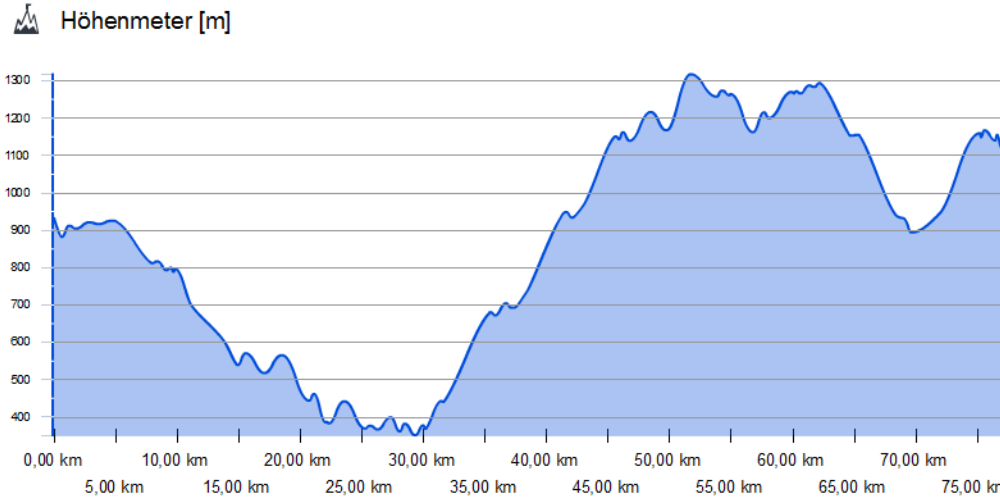

Nevada 6.

	Distanz	78,15 km
	Höhe Bergauf	1 798 m
	Höhe Bergab	1 523 m

Start

Ende

### Nevada 6.

Bewertung: ★★★★★

Typ:  
einfache Strecke

Track ist geeignet für:

Kategorie:

Beschreibung