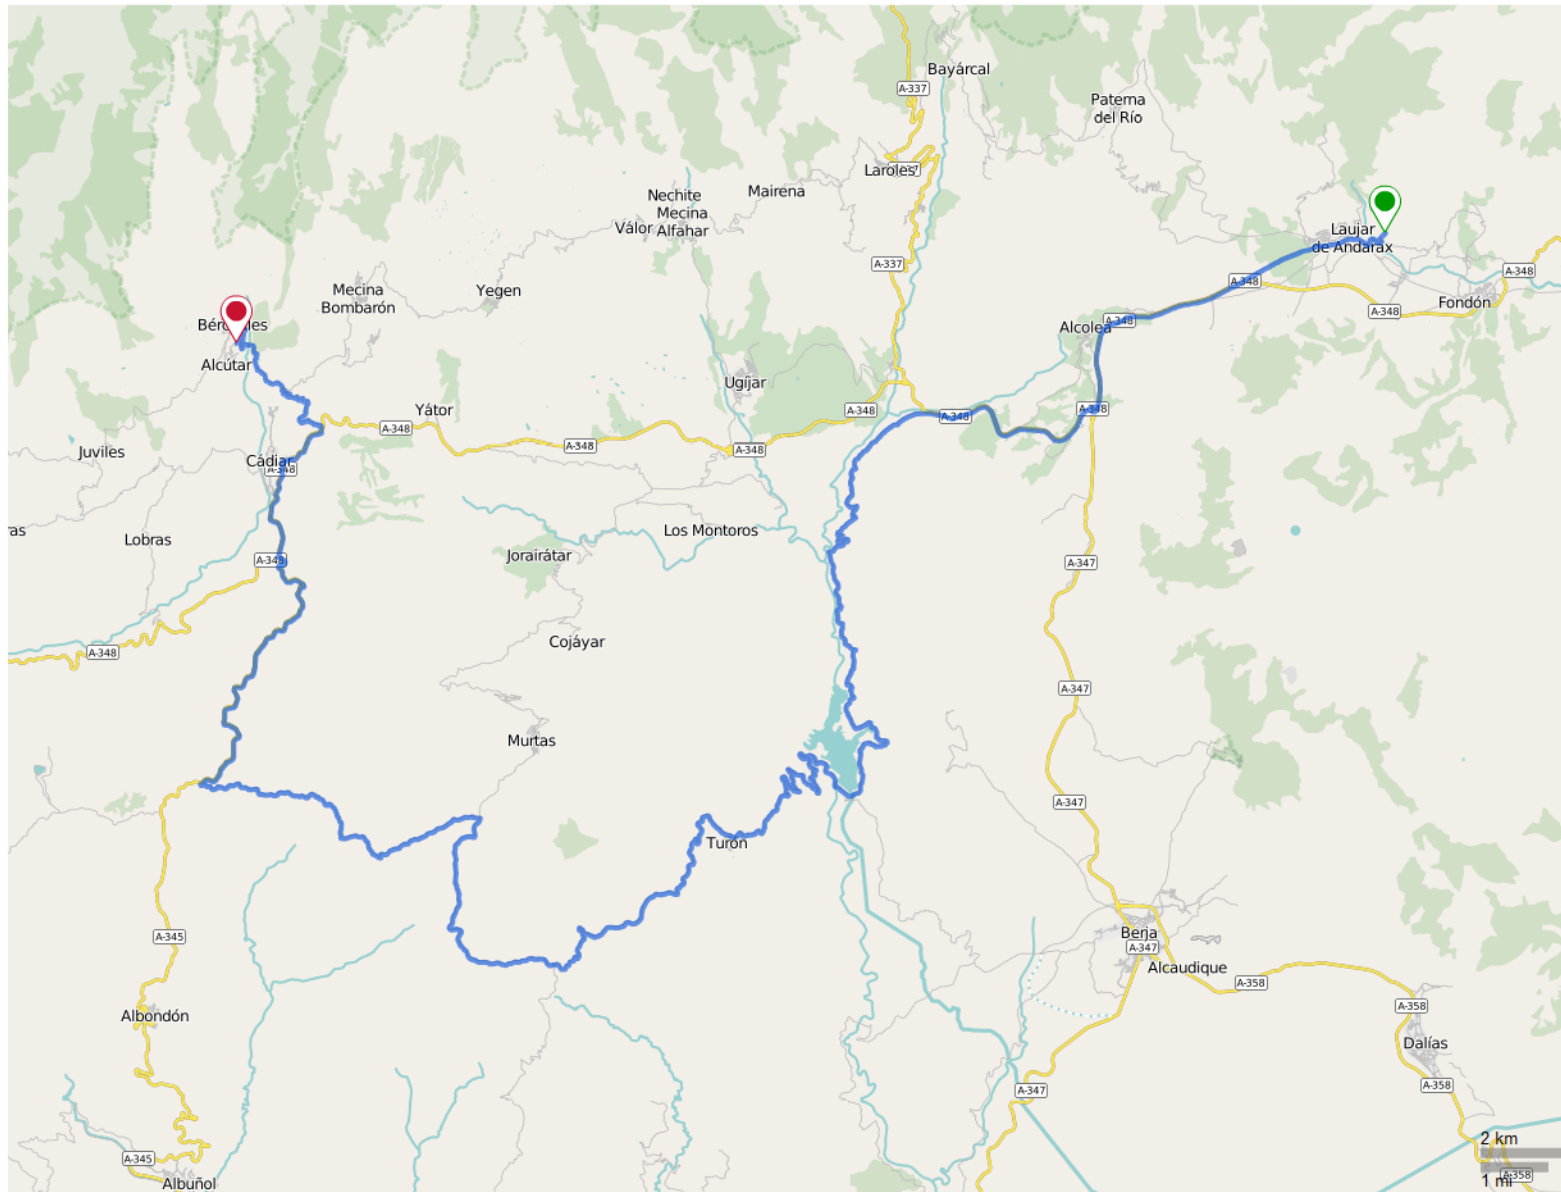

Nevada 6.

	Distanz	78,15 km
	Höhe Bergauf	1 798 m
	Höhe Bergab	1 523 m

Start

Ende

### Nevada 6.

Bewertung: ★★★★★

Typ:  
einfache Strecke

Track ist geeignet für:

Kategorie:

Beschreibung