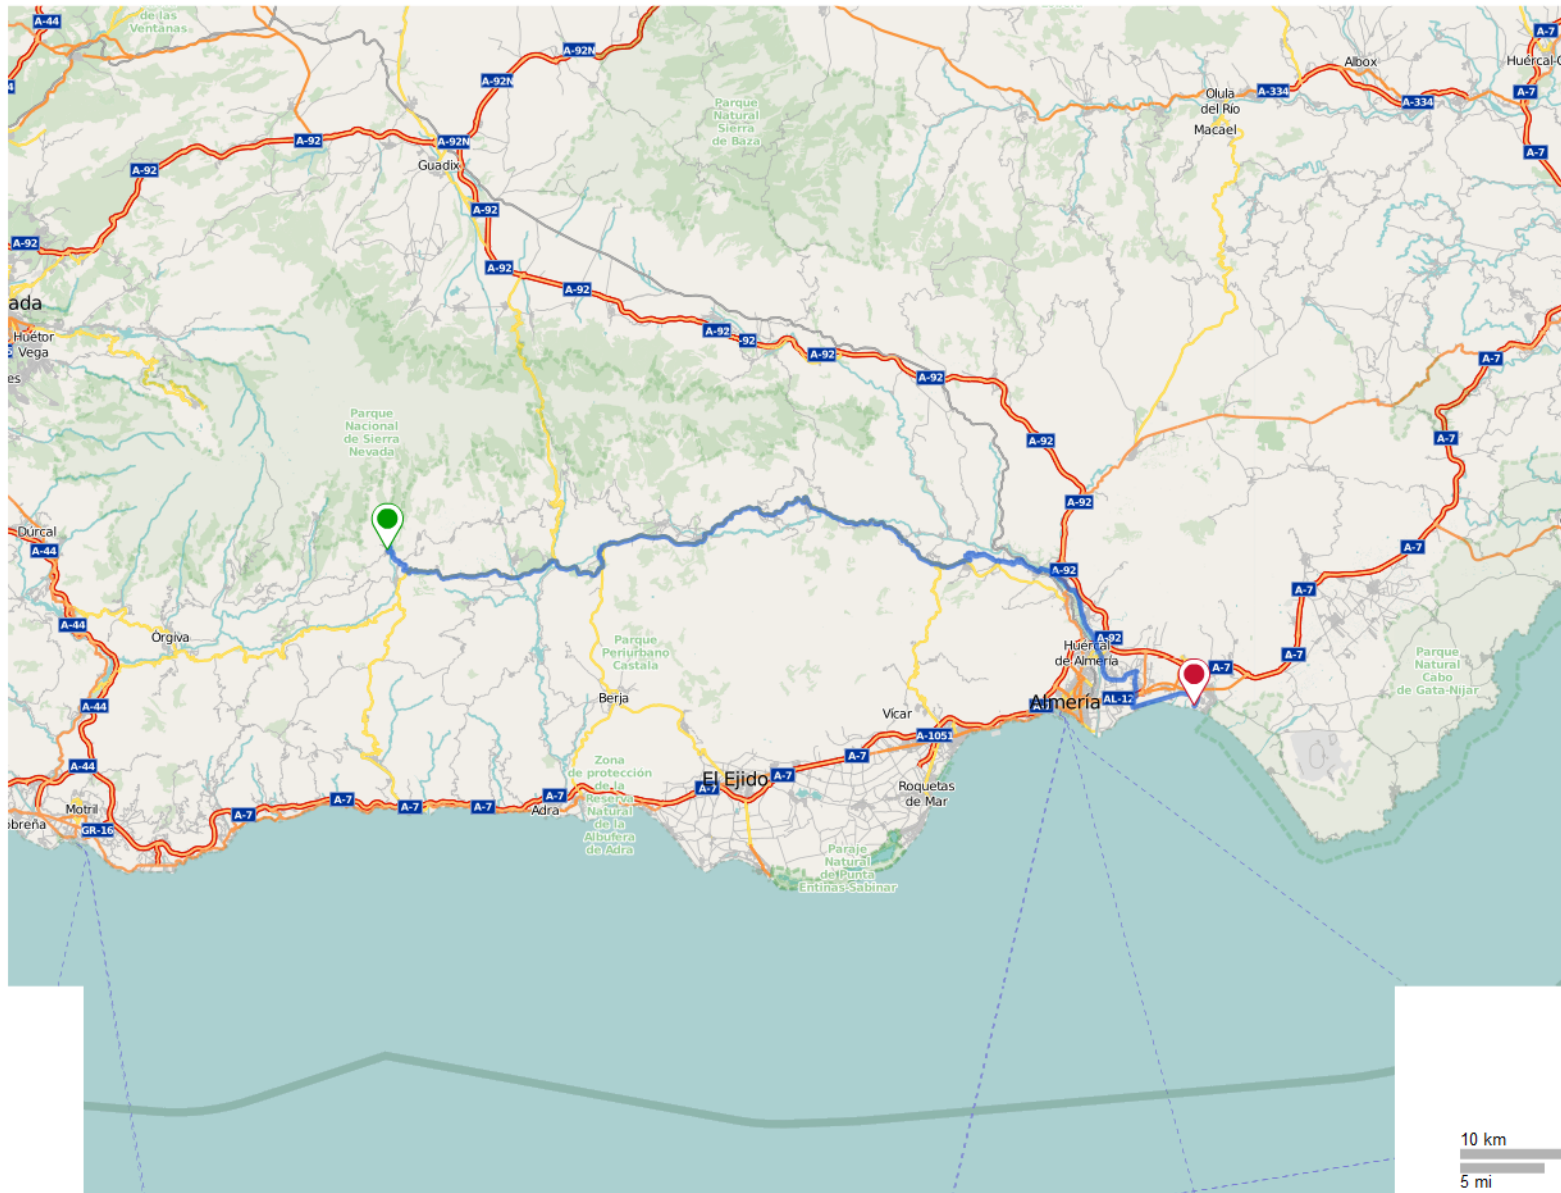

Nevada 7.

	Distanz	112,78 km
	Höhe Bergauf	1 208 m
	Höhe Bergab	2 400 m

Start

Ende

### Nevada 7.

### POIs

POI	Typ	Name	Beschreibung
-----	-----	------	--------------

Keine POIs verfügbar.

Bewertung: ★★★★★

Typ:  
einfache Strecke

Track ist geeignet für:

Kategorie:

Beschreibung