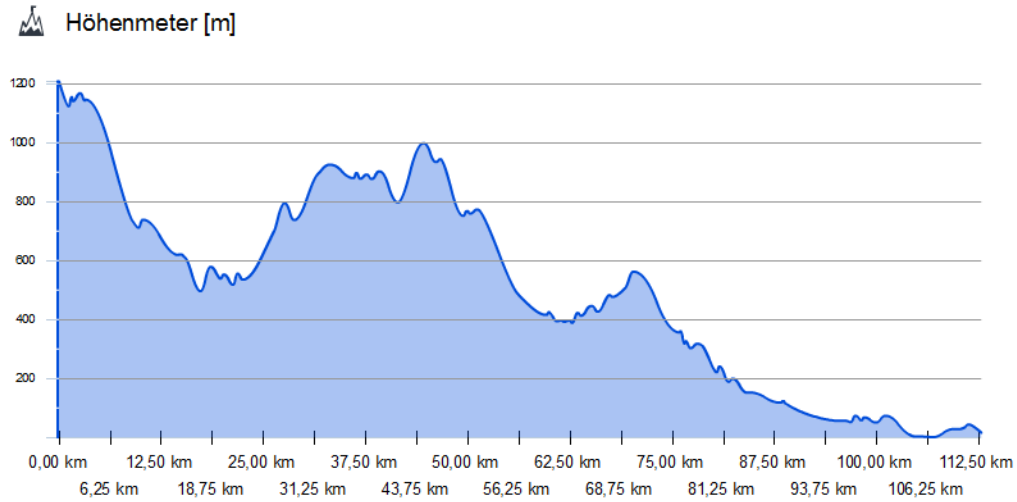

Nevada 7.

	Distanz	112,78 km
	Höhe Bergauf	1 208 m
	Höhe Bergab	2 400 m

Start

Ende

### Nevada 7.

### POIs

POI	Typ	Name	Beschreibung
-----	-----	------	--------------

Keine POIs verfügbar.

Bewertung: ★★★★★

Typ:  
einfache Strecke

Track ist geeignet für:

Kategorie:

Beschreibung