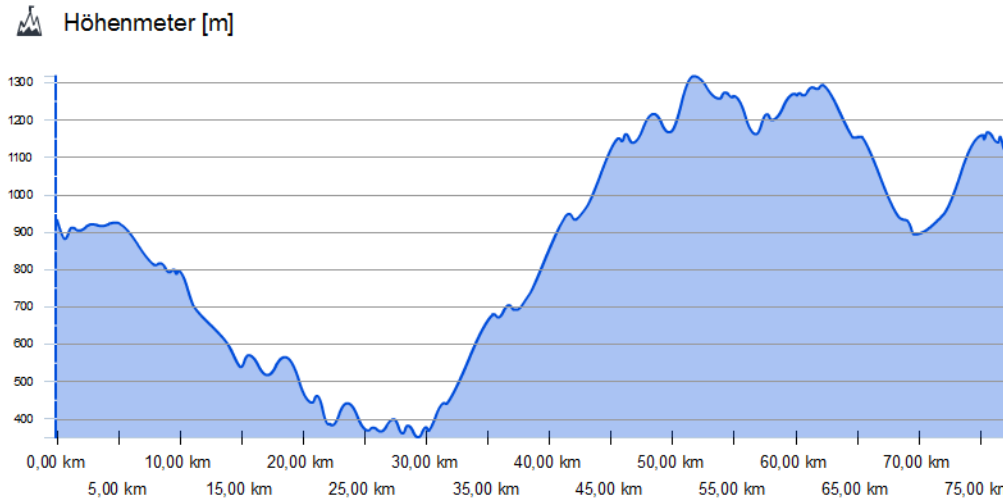

Nevada 6.

|                                                                                     |              |          |
|-------------------------------------------------------------------------------------|--------------|----------|
|  | Distanz      | 78,15 km |
|  | Höhe Bergauf | 1 798 m  |
|  | Höhe Bergab  | 1 523 m  |

Start

Ende

### Nevada 6.

Bewertung: ★★★★★

Typ:  
einfache Strecke

Track ist geeignet für:

Kategorie:

Beschreibung