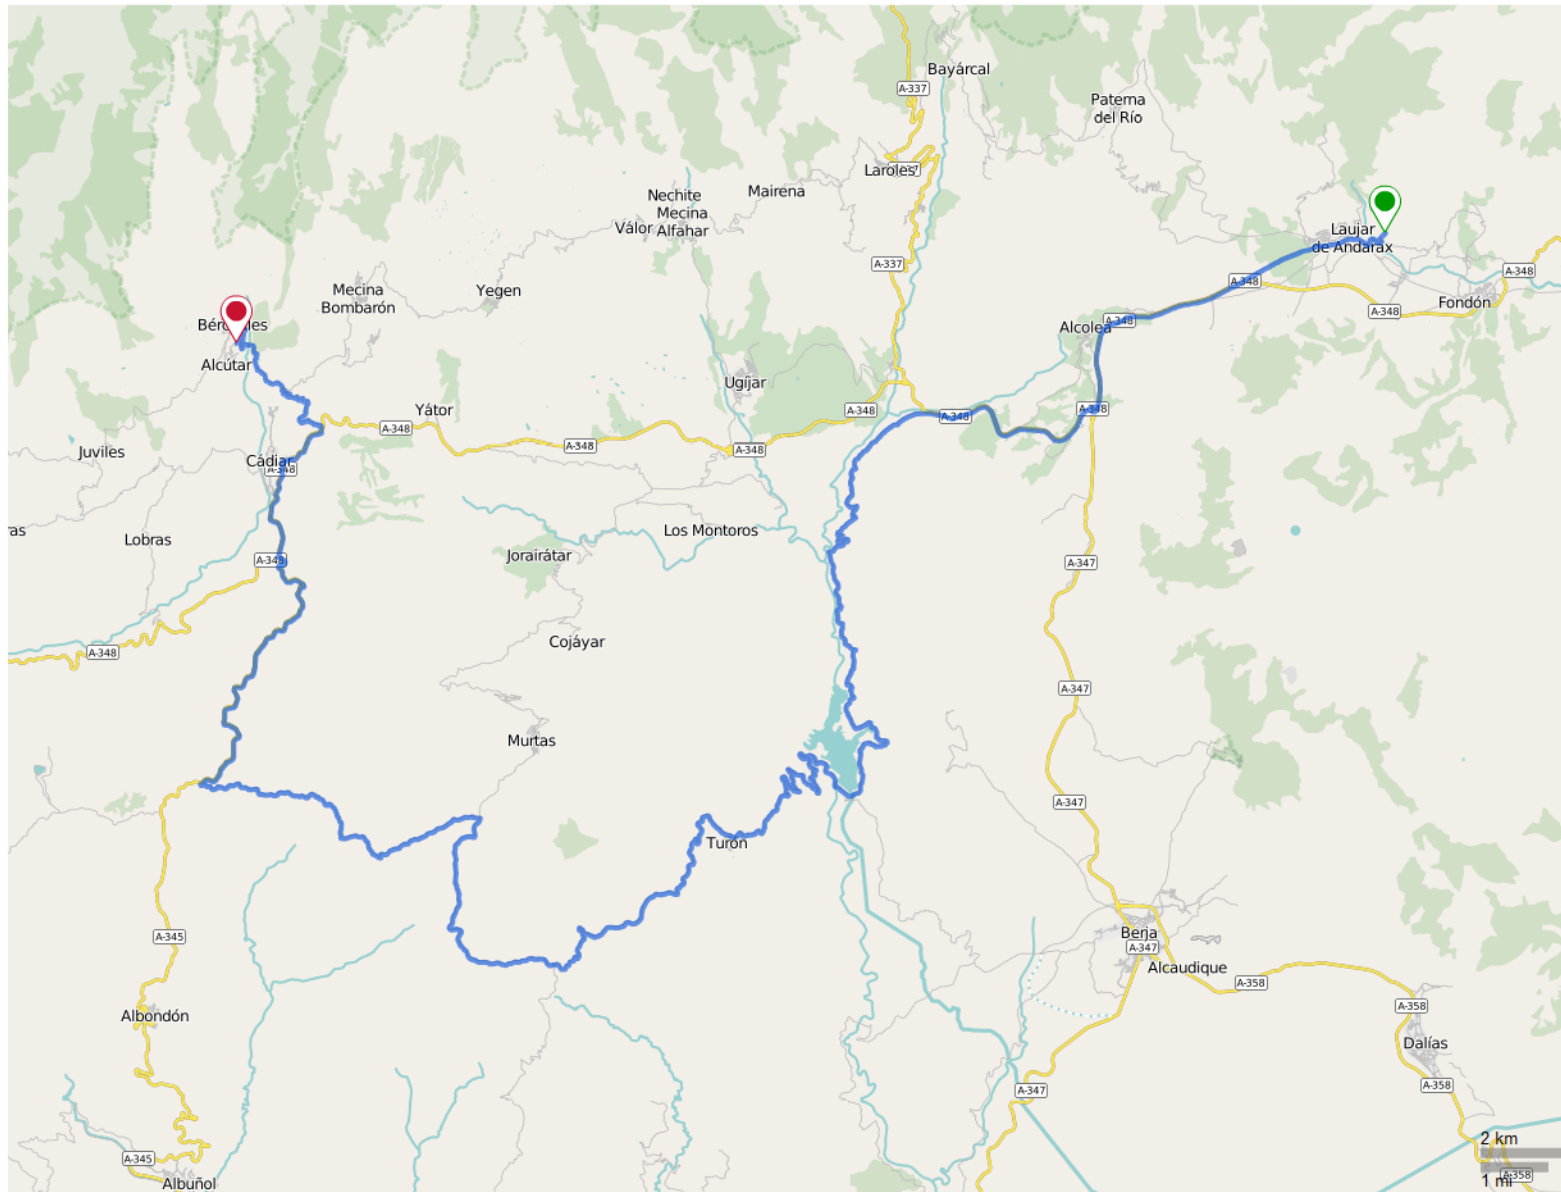

Nevada 6.

|                                                                                     |              |          |
|-------------------------------------------------------------------------------------|--------------|----------|
|  | Distanz      | 78,15 km |
|  | Höhe Bergauf | 1 798 m  |
|  | Höhe Bergab  | 1 523 m  |

Start

Ende

### Nevada 6.

Bewertung: ★★★★★

Typ:  
einfache Strecke

Track ist geeignet für:

Kategorie:

Beschreibung