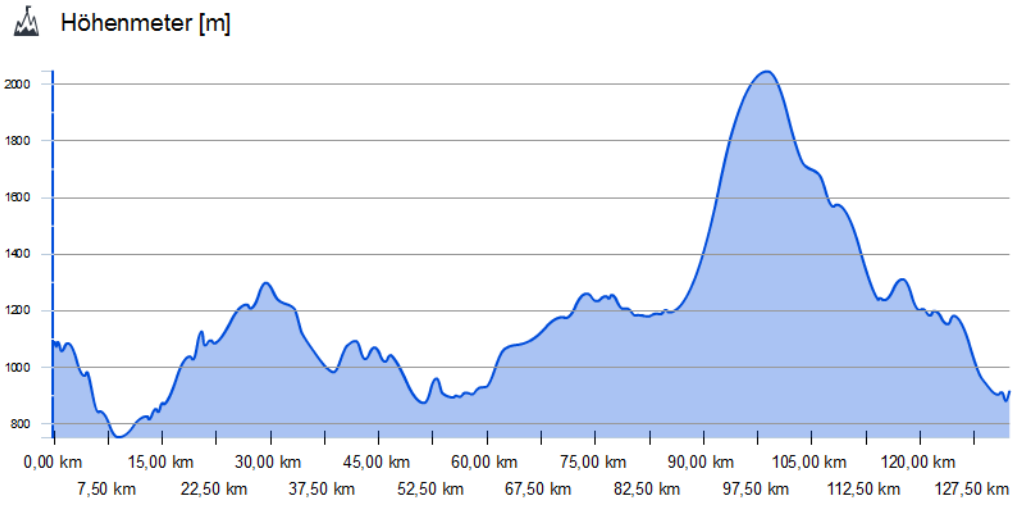

Nevada 5.

	Distanz	132,44 km
	Höhe Bergauf	2 288 m
	Höhe Bergab	2 457 m

Start

Ende

Nevada 5.

Bewertung: ★★★★★

Typ:
einfache Strecke

Track ist geeignet für:

Kategorie:

Beschreibung

POIs

POI	Typ	Name	Beschreibung
-----	-----	------	--------------

Keine POIs verfügbar.