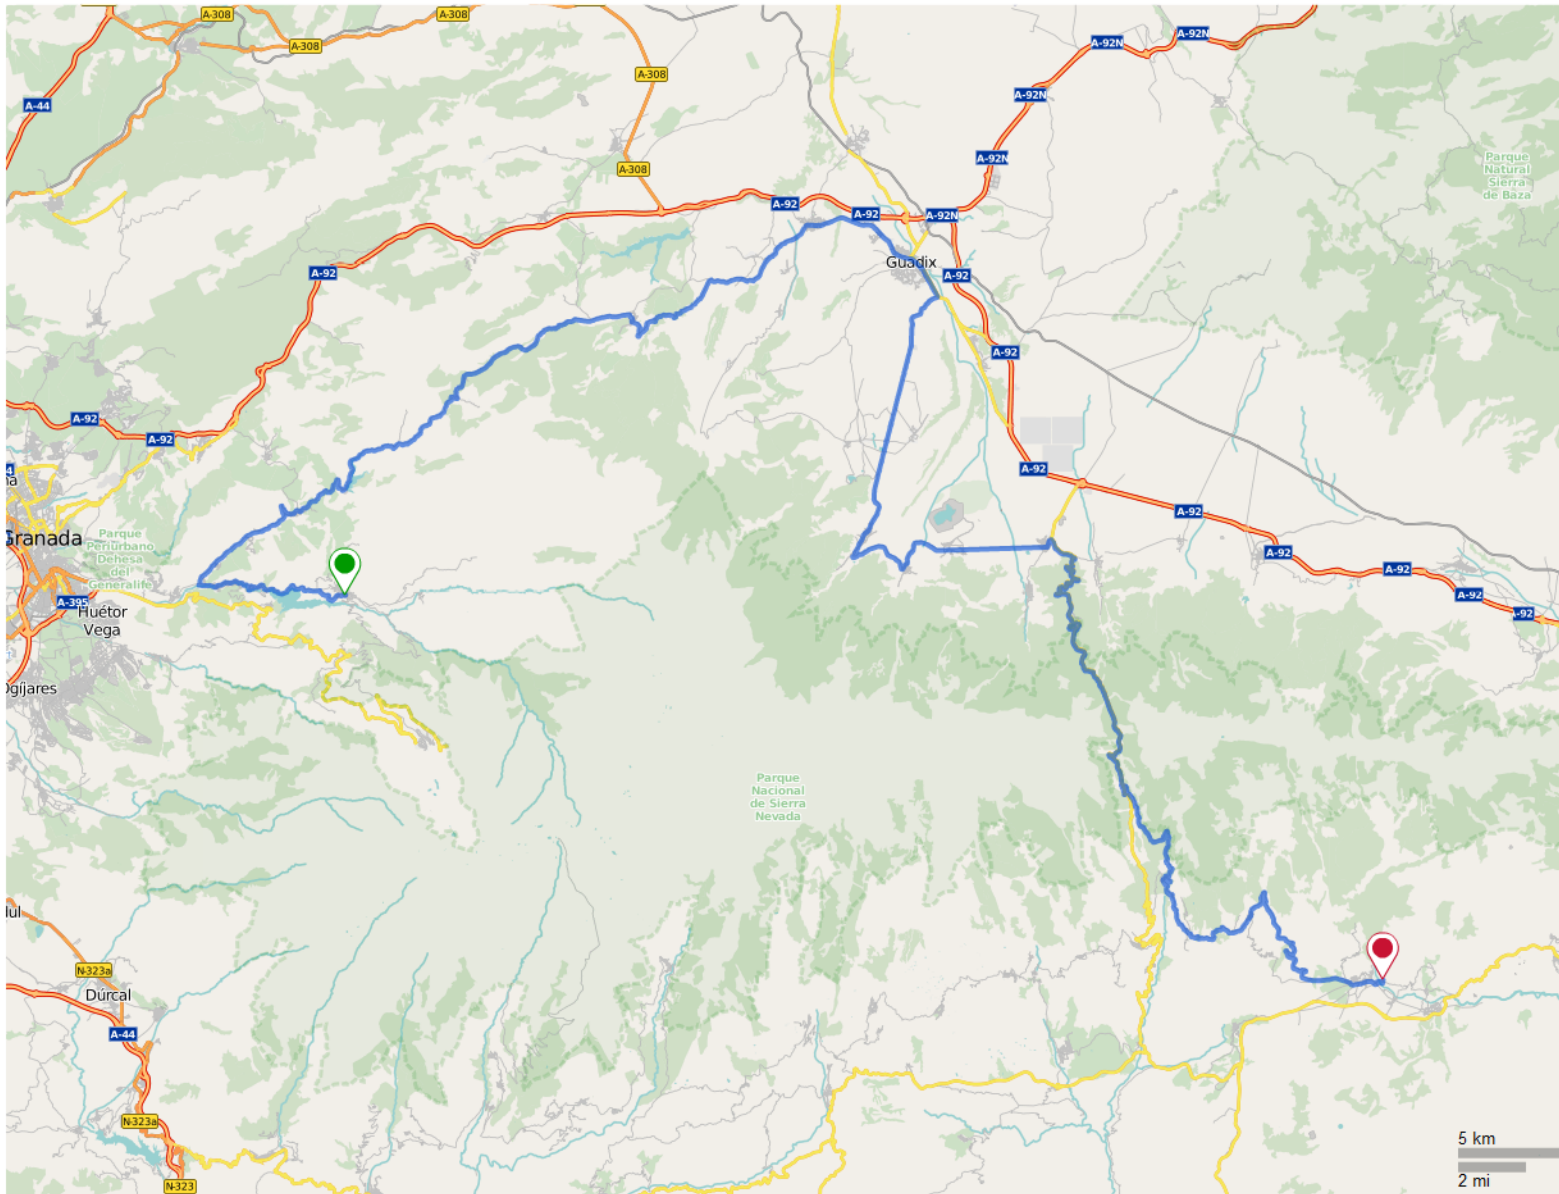

Nevada 5.

	Distanz	132,44 km
	Höhe Bergauf	2 288 m
	Höhe Bergab	2 457 m

Start

Ende

Nevada 5.

Bewertung: ★★★★★

Typ:
einfache Strecke

Track ist geeignet für:

Kategorie:

Beschreibung

POIs

POI	Typ	Name	Beschreibung
-----	-----	------	--------------

Keine POIs verfügbar.