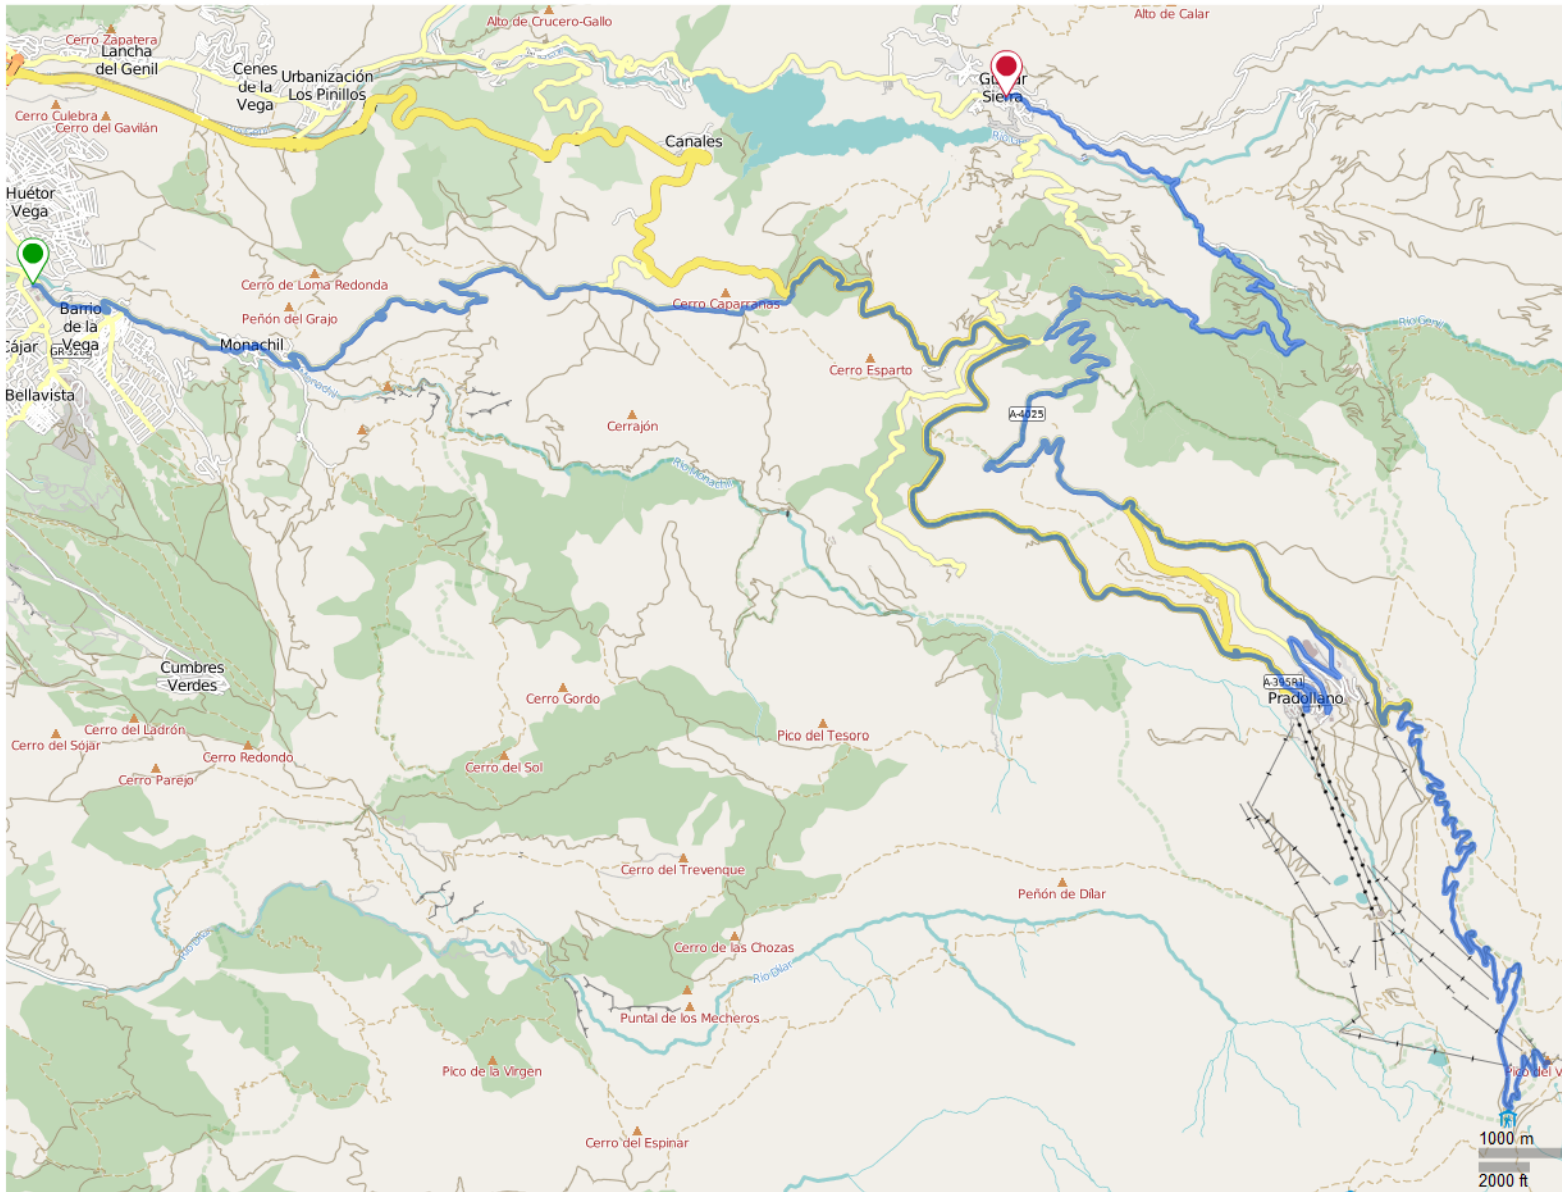

Nevada 4.

	Distanz	79,14 km
	Höhe Bergauf	2 850 m
	Höhe Bergab	2 482 m

Start

Ende

Nevada 4.

Bewertung: ★★★★★

Typ:
einfache Strecke

Track ist geeignet für:

Kategorie:

Beschreibung
<http://www.sigma-data-center.com/>

POIs

POI	Typ	Name	Beschreibung
-----	-----	------	--------------

Keine POIs verfügbar.