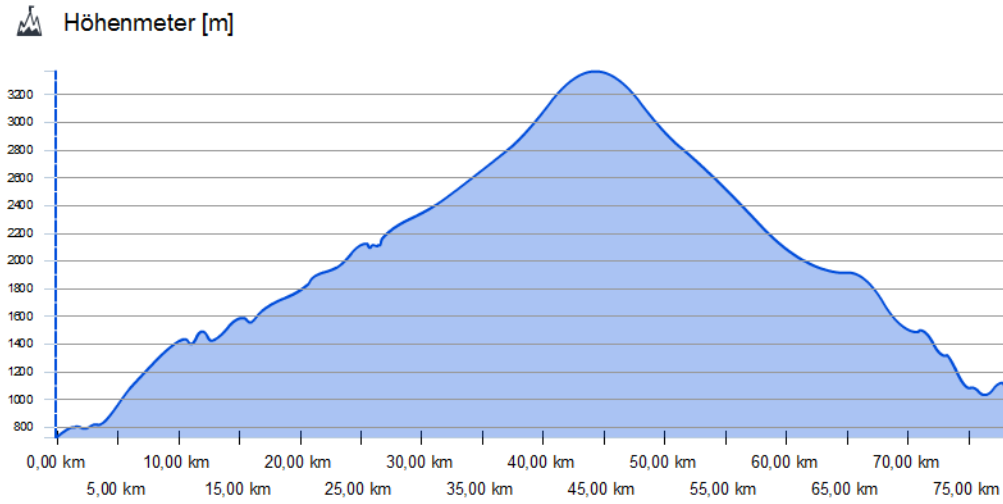

Nevada 4.

	Distanz	79,14 km
	Höhe Bergauf	2 850 m
	Höhe Bergab	2 482 m

Start

Ende

Nevada 4.

Bewertung: ★★★★★

Typ:
einfache Strecke

Track ist geeignet für:

Kategorie:

Beschreibung
<http://www.sigma-data-center.com/>

POIs

POI	Typ	Name	Beschreibung
-----	-----	------	--------------

Keine POIs verfügbar.