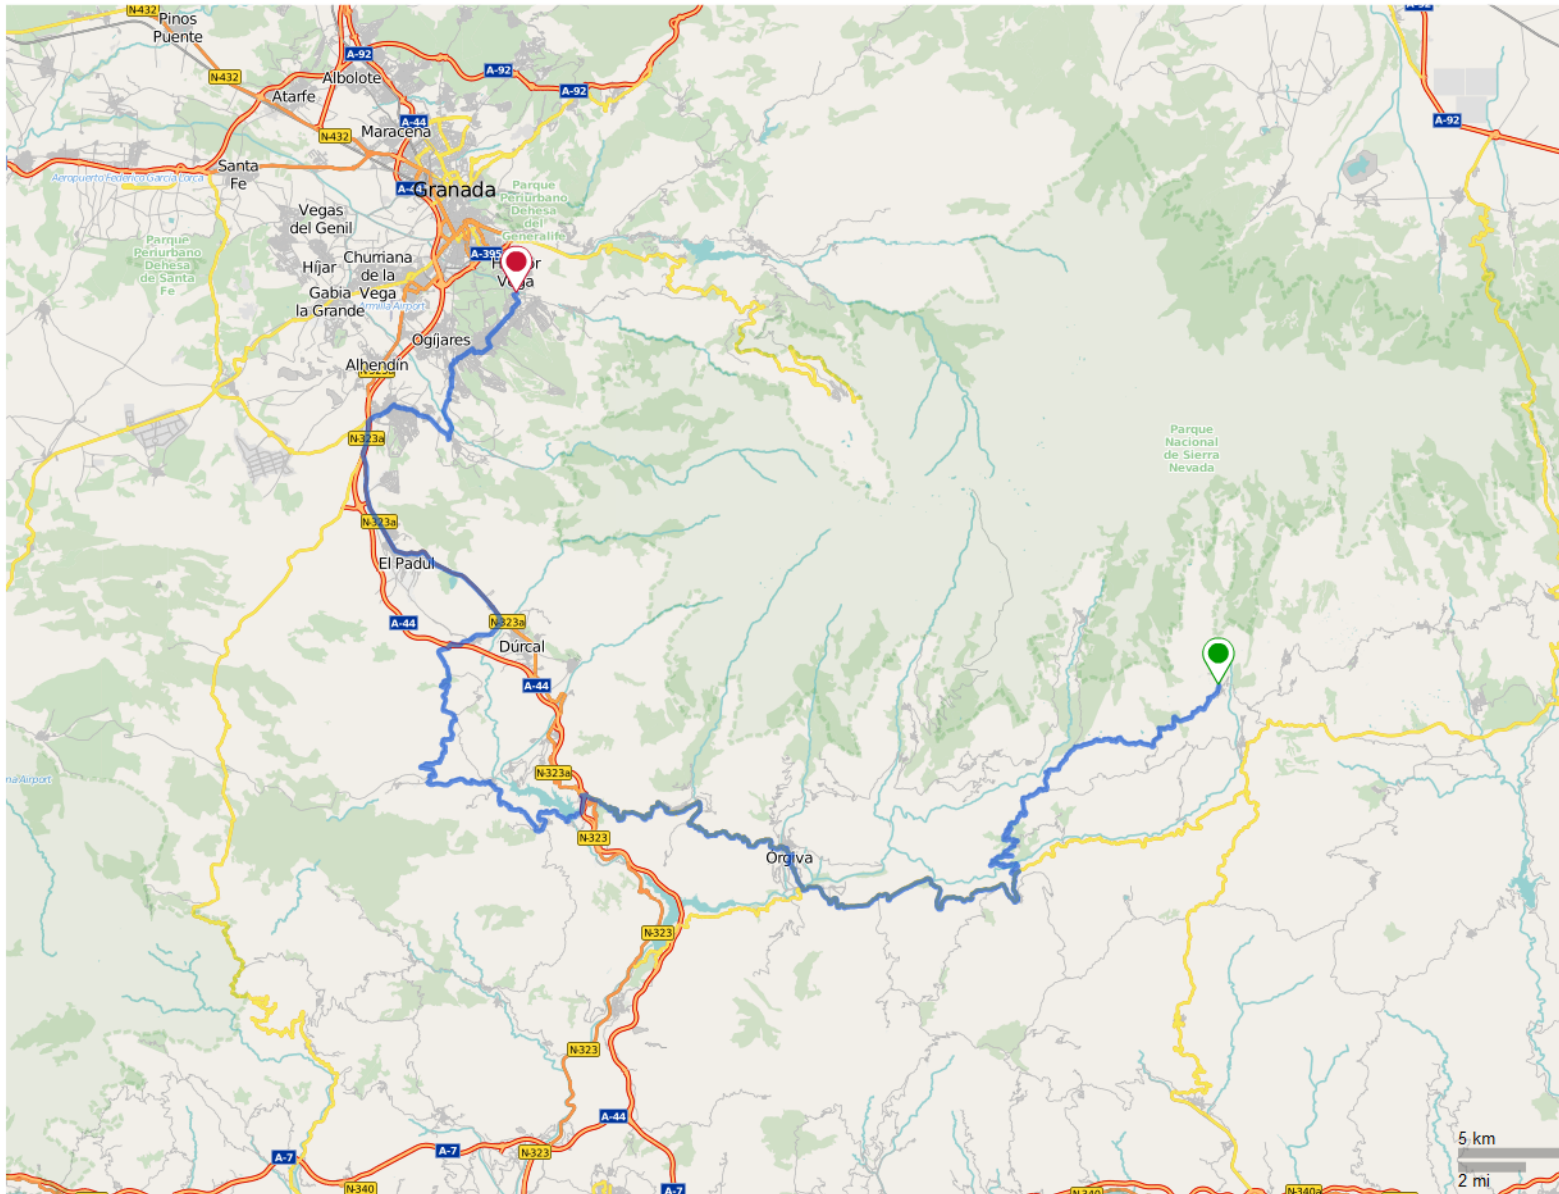

Nevada 3.

	Distanz	115,74 km
	Höhe Bergauf	1 946 m
	Höhe Bergab	2 512 m

Start

Ende

Nevada 3.

POIs

POI	Typ	Name	Beschreibung
-----	-----	------	--------------

Keine POIs verfügbar.

Bewertung: ★★★★★

Typ:
einfache Strecke

Track ist geeignet für:

Kategorie:

Beschreibung
<http://www.sigma-data-center.com/>