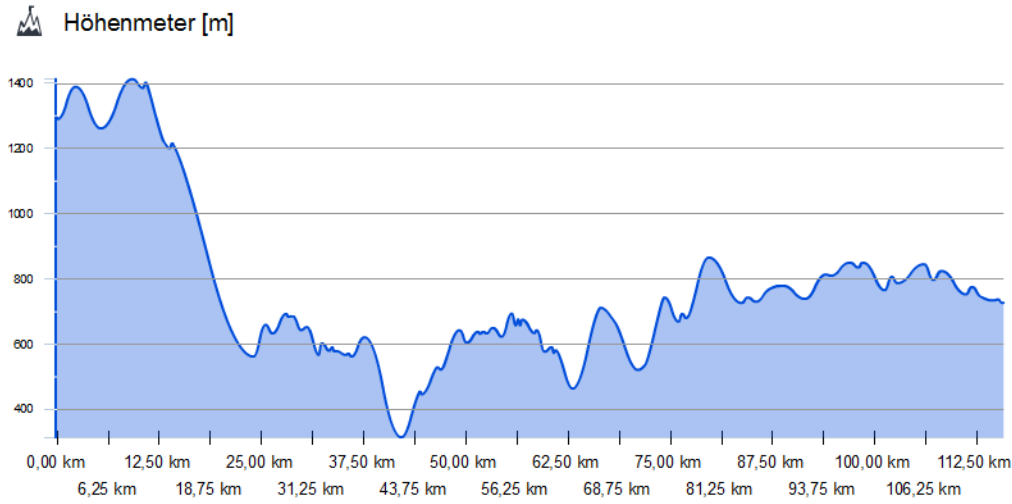

Nevada 3.

	Distanz	115,74 km
	Höhe Bergauf	1 946 m
	Höhe Bergab	2 512 m

Start

Ende

Nevada 3.

POIs

POI	Typ	Name	Beschreibung
-----	-----	------	--------------

Keine POIs verfügbar.

Bewertung: ★★★★★

Typ:
einfache Strecke

Track ist geeignet für:

Kategorie:

Beschreibung
<http://www.sigma-data-center.com/>