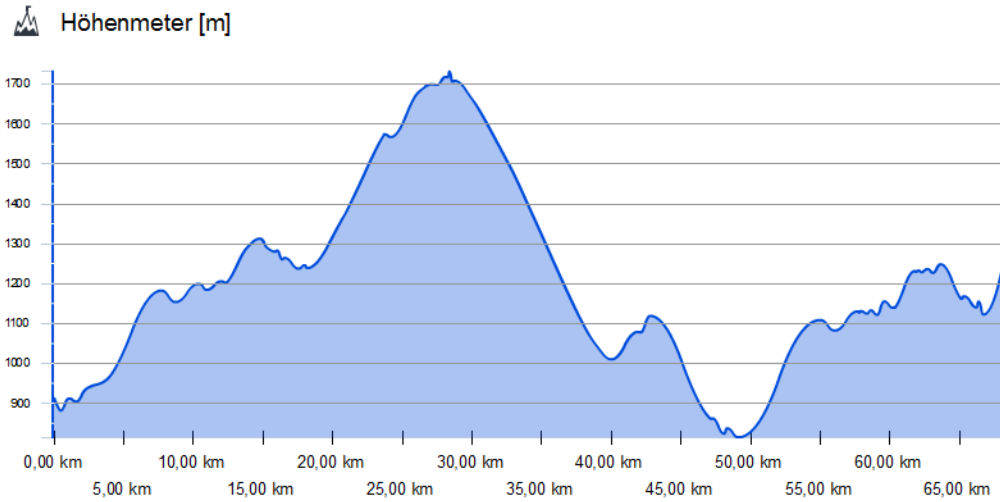

Nevada 2.

	Distanz	69,06 km
	Höhe Bergauf	1 711 m
	Höhe Bergab	1 330 m

Start

Ende

Nevada 2.

POIs

POI	Typ	Name	Beschreibung
-----	-----	------	--------------

Keine POIs verfügbar.

Bewertung: ★★★★★

Typ:
einfache Strecke

Track ist geeignet für:

Kategorie:

Beschreibung
<http://www.sigma-data-center.com/>