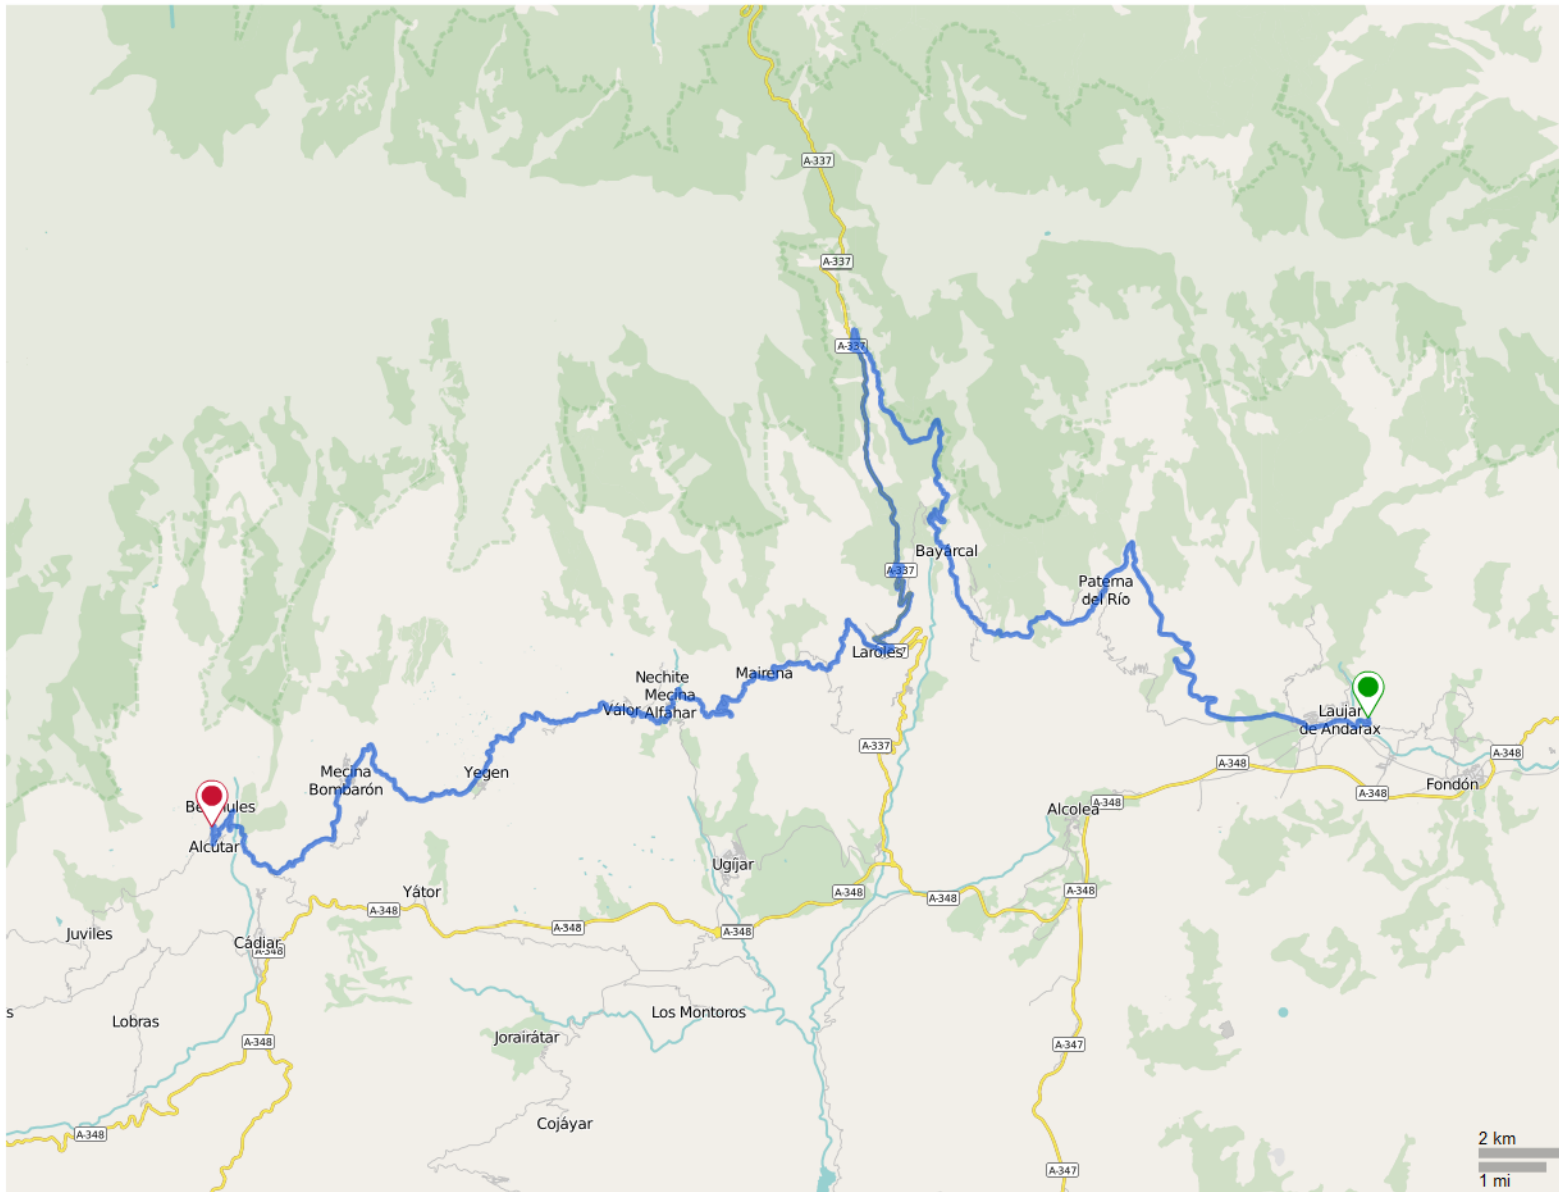

Nevada 2.

	Distanz	69,06 km
	Höhe Bergauf	1 711 m
	Höhe Bergab	1 330 m

Start

Ende

Nevada 2.

POIs

POI	Typ	Name	Beschreibung
-----	-----	------	--------------

Keine POIs verfügbar.

Bewertung: ★★★★★

Typ:
einfache Strecke

Track ist geeignet für:

Kategorie:

Beschreibung
<http://www.sigma-data-center.com/>