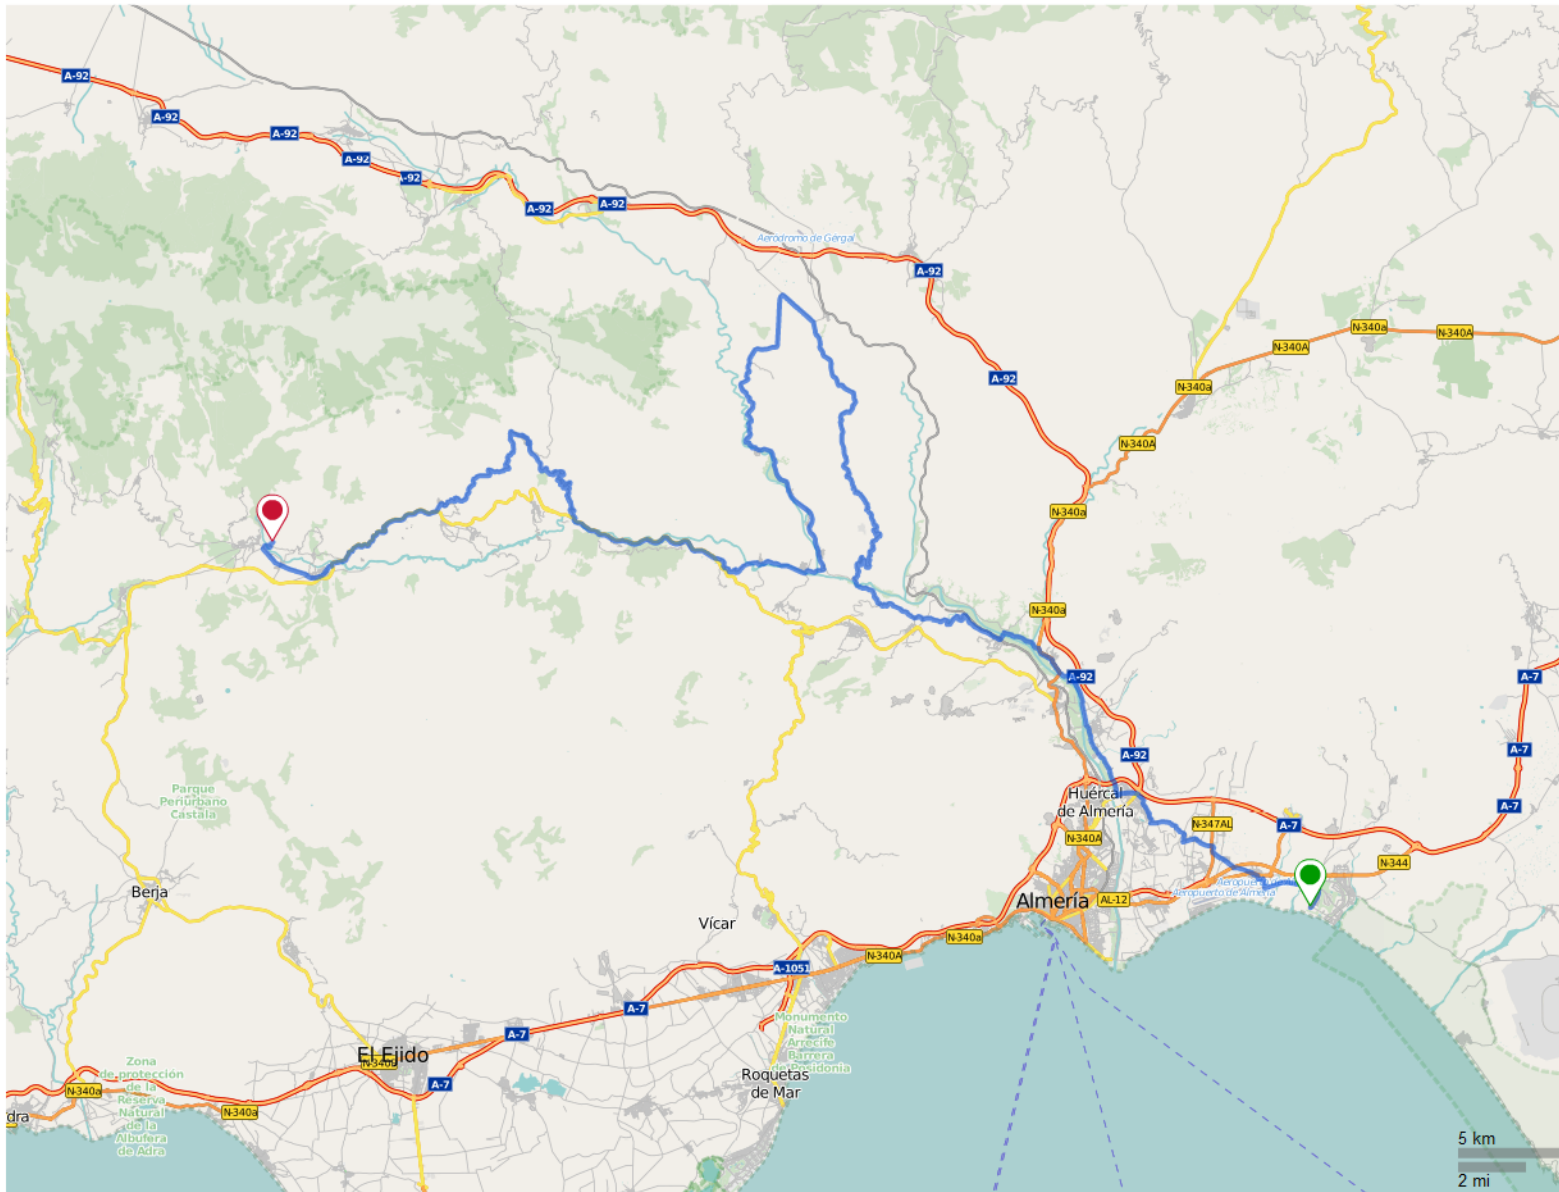

Nevada 1.

	Distanz	114,22 km
	Höhe Bergauf	2 168 m
	Höhe Bergab	1 249 m

Start

Ende

Nevada 1.

Bewertung: ★★★★★

Typ:
einfache Strecke

Track ist geeignet für:

Kategorie:

Beschreibung
<http://www.sigma-data-center.com/>

POIs

POI	Typ	Name	Beschreibung
1	Keine anzeigen	Achtung	