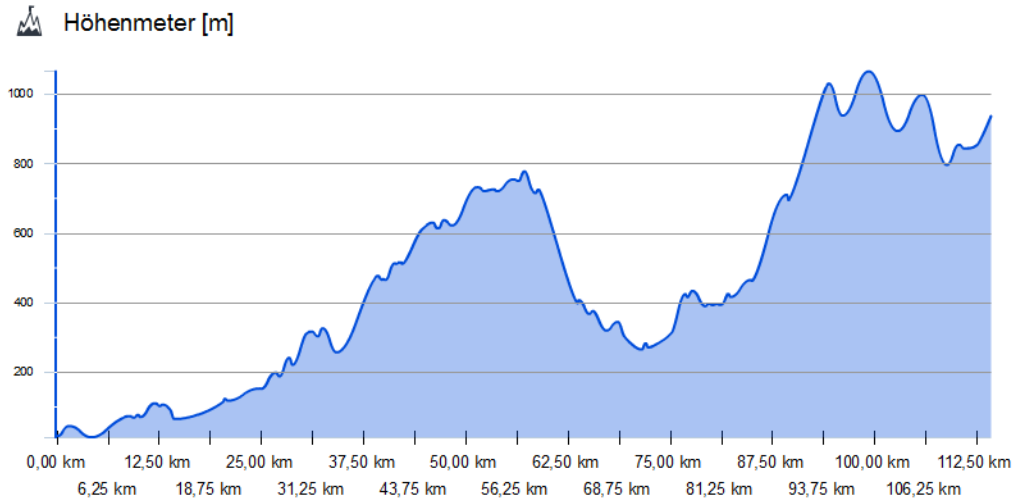

Nevada 1.

	Distanz	114,22 km
	Höhe Bergauf	2 168 m
	Höhe Bergab	1 249 m

Start

Ende

Nevada 1.

Bewertung: ★★★★★

Typ:
einfache Strecke

Track ist geeignet für:

Kategorie:

Beschreibung
<http://www.sigma-data-center.com/>

POIs

POI	Typ	Name	Beschreibung
1	Keine anzeigen	Achtung	