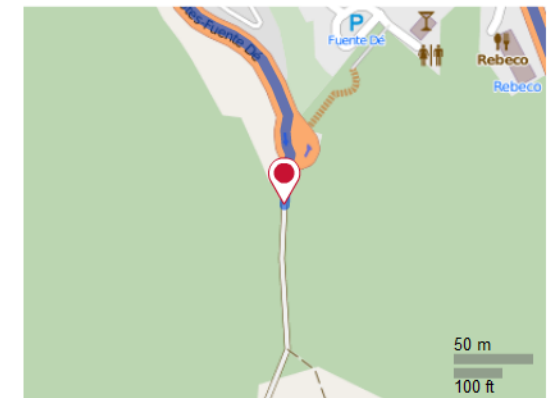

Asturien Tour 2.

	Distanz	107,06 km
	Höhe Bergauf	2 361 m
	Höhe Bergab	1 510 m

Start

Ende

Asturien Tour 2.

Bewertung: ★★★★★

Typ:
einfache Strecke

Track ist geeignet für: