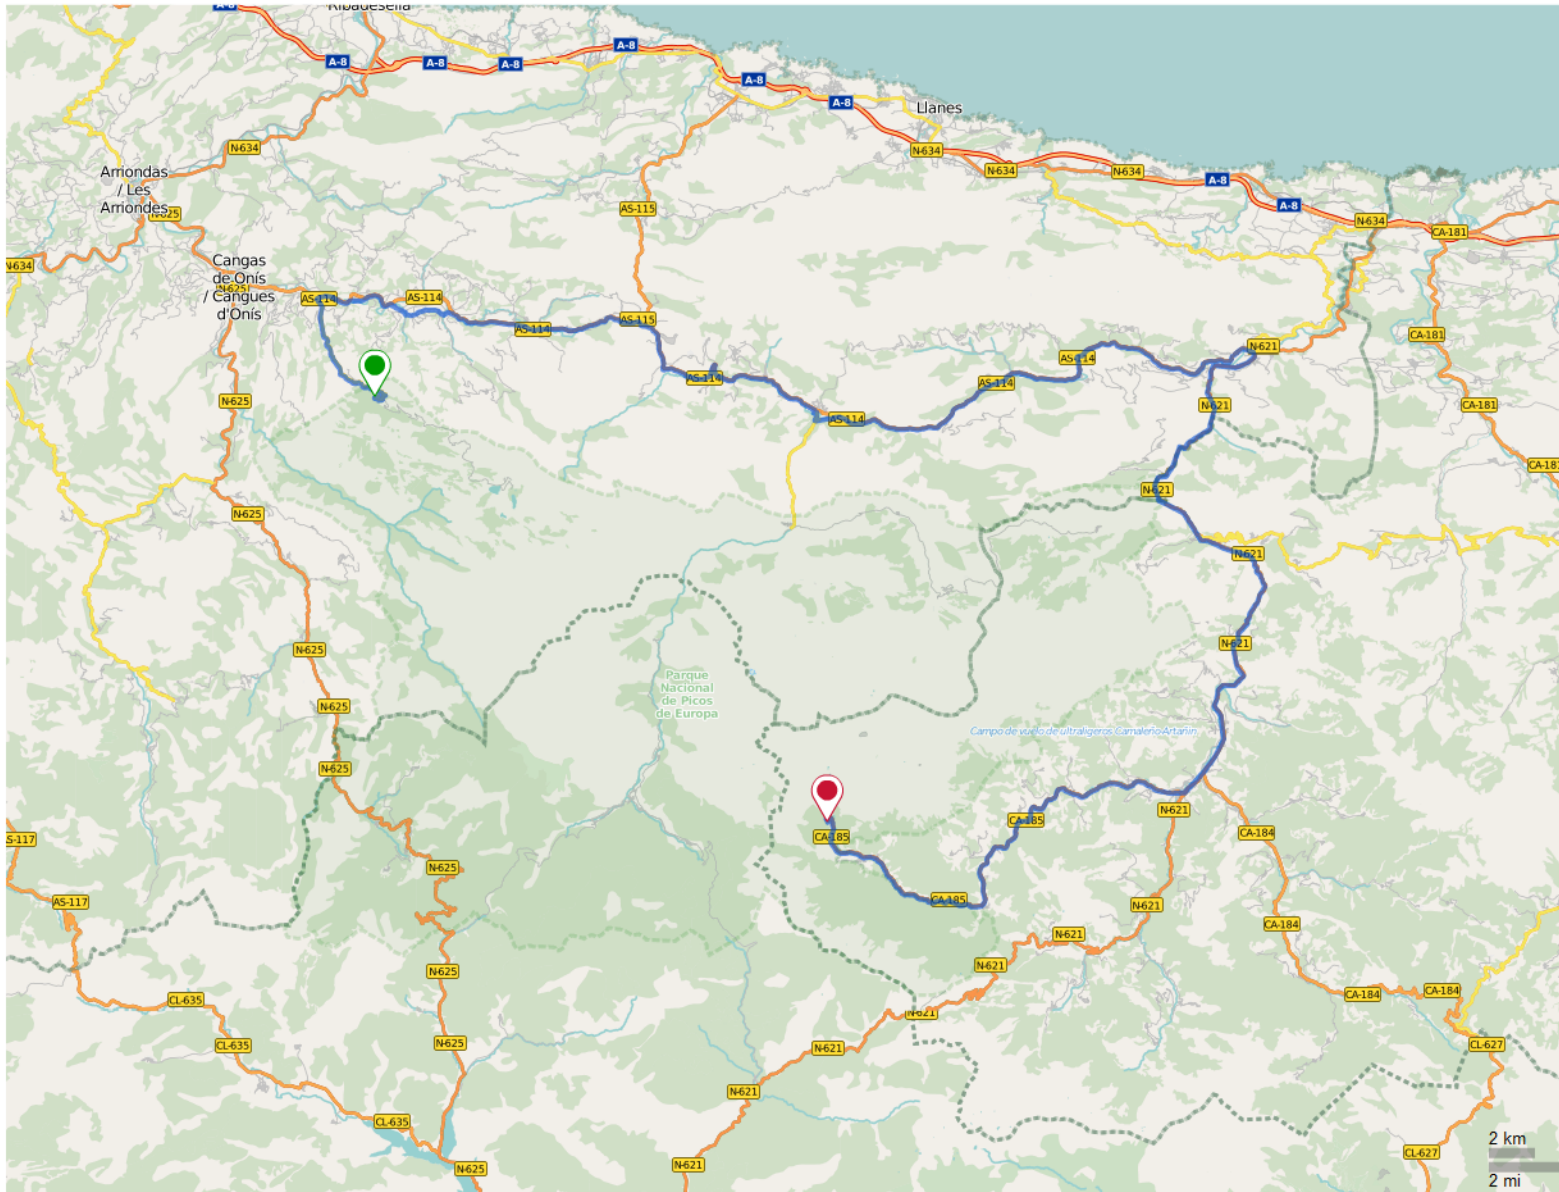

Asturien Tour 2.

	Distanz	107,06 km
	Höhe Bergauf	2 361 m
	Höhe Bergab	1 510 m

Start

Ende

Asturien Tour 2.

Bewertung: ★★★★★

Typ:
einfache Strecke

Track ist geeignet für:

Kategorie:

Beschreibung

POIs

POI	Typ	Name	Beschreibung
-----	-----	------	--------------

Keine POIs verfügbar.