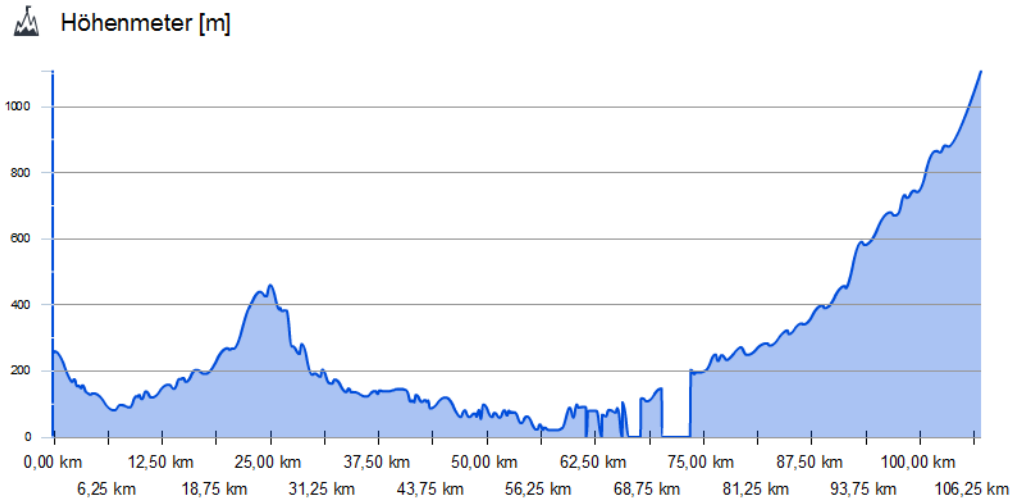

Asturien Tour 2.

	Distanz	107,06 km
	Höhe Bergauf	2 361 m
	Höhe Bergab	1 510 m

Start

Ende

Asturien Tour 2.

Bewertung: ★★★★★

Typ:
einfache Strecke

Track ist geeignet für:

Kategorie:

Beschreibung

POIs

POI	Typ	Name	Beschreibung
-----	-----	------	--------------

Keine POIs verfügbar.