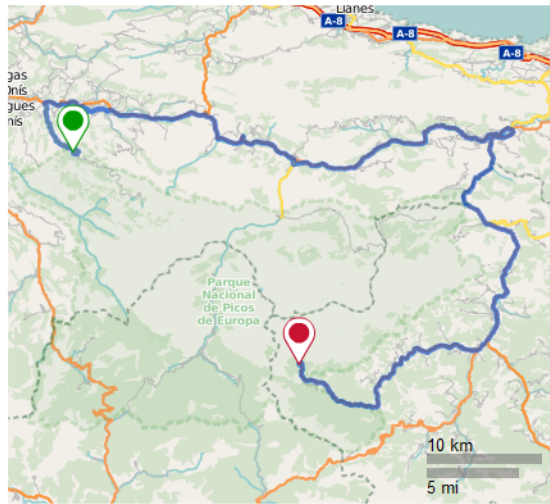

Asturien Tour 2.

	Distanz	107,06 km
	Höhe Bergauf	2 361 m
	Höhe Bergab	1 510 m

Start

Ende

Asturien Tour 2.

Bewertung: ★★★★★

Typ:
einfache Strecke

Track ist geeignet für: